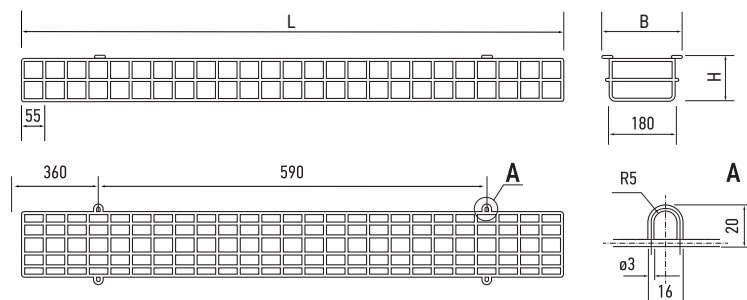

ЗАЩИТА РАССЕЙВАТЕЛЯ СВЕТИЛЬНИКА ОТ МЕХАНИЧЕСКИХ ПОВРЕЖДЕНИЙ

ИЗГОТОВЛЕНЫ ИЗ АРМИРОВАННОЙ СТАЛИ С БЕЛОЙ ПОРОШКОВОЙ ОКРАСКОЙ

Решетка защитная
660*660*100

Решетка защитная
1320*230*96

ТЕХНИЧЕСКИЕ ХАРАКТЕРИСТИКИ

- Материал решетки: армированная сталь
- Цвет решетки: белый
- Способ установки: накладной
- Гарантийный срок: 2 года

Код для заказа	Штрих-код	Артикул	Диаметр проволоки, мм	Габаритные размеры, LxВxН, мм	Монтажный набор	Вес, кг	Упаковка, шт.
5045477	4895205045477	Решетка защитная 1320*230*96 белая	Ø3	1320x230x96	да	1,4	1/5
5053403	4895205053403	Решетка защитная 660*660*100 белая	Ø3	660x660x100	нет	1,0	1/6