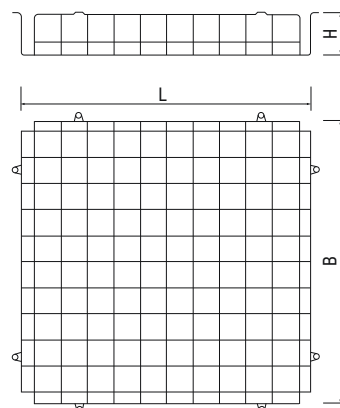

ЗАЩИТА РАССЕЙВАТЕЛЯ СВЕТИЛЬНИКА ОТ МЕХАНИЧЕСКИХ ПОВРЕЖДЕНИЙ

ИЗГОТОВЛЕНЫ ИЗ АРМИРОВАННОЙ СТАЛИ С БЕЛОЙ ПОРОШКОВОЙ ОКРАСКОЙ

Решетка защитная
660*660*100

Решетка защитная
1320*230*96

ТЕХНИЧЕСКИЕ ХАРАКТЕРИСТИКИ

- Материал решетки: армированная сталь
- Цвет решетки: белый
- Способ установки: накладной
- Гарантийный срок: 2 года

Код для заказа	Штрих-код	Артикул	Диаметр проволоки, мм	Габаритные размеры, LxВxН, мм	Монтажный набор	Вес, кг	Упаковка, шт.
5045477	4895205045477	Решетка защитная 1320*230*96 белая	Ø3	1320x230x96	да	1,4	1/5
5053403	4895205053403	Решетка защитная 660*660*100 белая	Ø3	660x660x100	нет	1,0	1/6